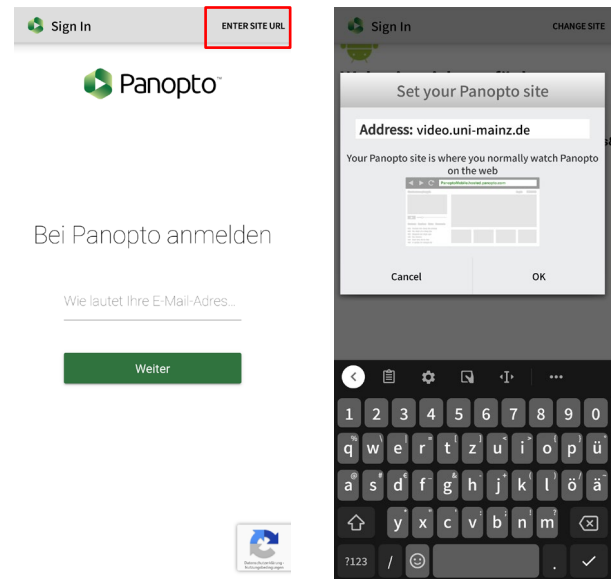

# PANOPTO MOBILE APP – Einwahl und Datei-Upload

## Download und Einwahl

Die mobile App für Panopto kann jeweils aus dem Apple App Store oder für Android-Benutzer aus dem Google Play Store kostenlos heruntergeladen werden. Die App unterscheidet sich deutlich von der Desktop-Version. Es gibt eine einfach aufgebaute Seite zum Anschauen von Videos und eine Funktion zum Upload von geeigneten Dateien.

Folgende Anleitung ist beispielhaft in der Android-Version von Panopto erklärt.

- Um die Panopto App zu nutzen, öffnen Sie diese einfach nach der Installation. Sie landen auf folgendem Bildschirm:

- Geben Sie hier nicht ihre Email-Adresse ein, sondern klicken Sie direkt auf „ENTER SITE URL“. Ein Fenster öffnet sich, in dem Sie die Video-Seite der JGU eingeben:

- Folgen Sie den Anmelde-Schritten und melden Sie sich mit Ihrem ZDV-Account an.

- Sie befinden sich nach der Eingabe ihrer Uni-Kennung in der zeitlich geordneten Übersicht der für Sie freigegebenen Videos.