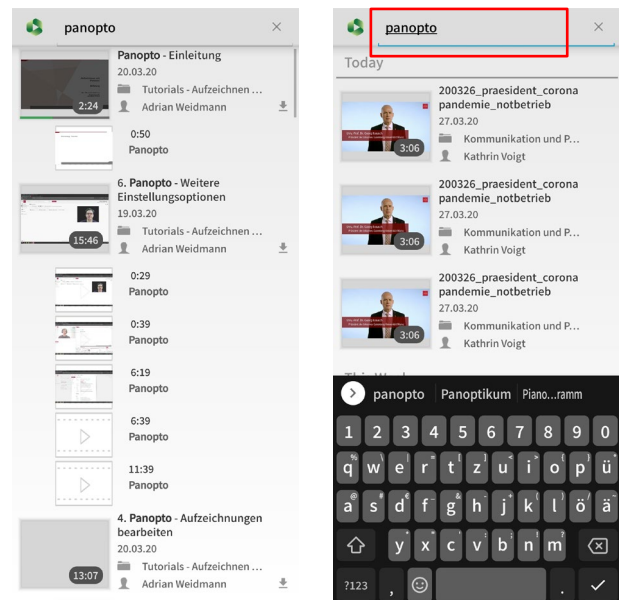

## Download und Einwahl

Die mobile App für Panopto kann jeweils aus dem Apple App Store oder für Android-Benutzer aus dem Google Play Store kostenlos heruntergeladen werden. Die App unterscheidet sich deutlich von der Desktop-Version. Es gibt eine einfach aufgebaute Seite zum Anschauen von Videos und eine Funktion zum Upload von geeigneten Dateien.

Folgende Anleitung ist beispielhaft in der Android-Version von Panopto erklärt.

- Um die Panopto App zu nutzen, öffnen Sie diese einfach nach der Installation. Sie landen auf folgendem Bildschirm:

- Geben Sie hier nicht ihre Email-Adresse ein, sondern klicken Sie direkt auf „ENTER SITE URL“. Ein Fenster öffnet sich, in dem Sie die Video-Seite der JGU eingeben:

- Folgen Sie den Anmelde-Schritten und melden Sie sich mit Ihrem ZDV-Account an.

- Sie befinden sich nach der Eingabe ihrer Uni-Kennung in der zeitlich geordneten Übersicht der für Sie freigegebenen Videos.

- Dort können Sie das gewünschte Video direkt anklicken oder über das Lupen-Symbol suchen.

- Das ausgewählte Video kann im Portrait- oder Landschaftsmodus angeschaut werden. Die wichtigsten Funktion, die auch von der Website bekannt sind (Inhaltsverzeichnis, Kommentare, Notizen, Volltextsuche), können in beiden Modi aufgerufen werden: